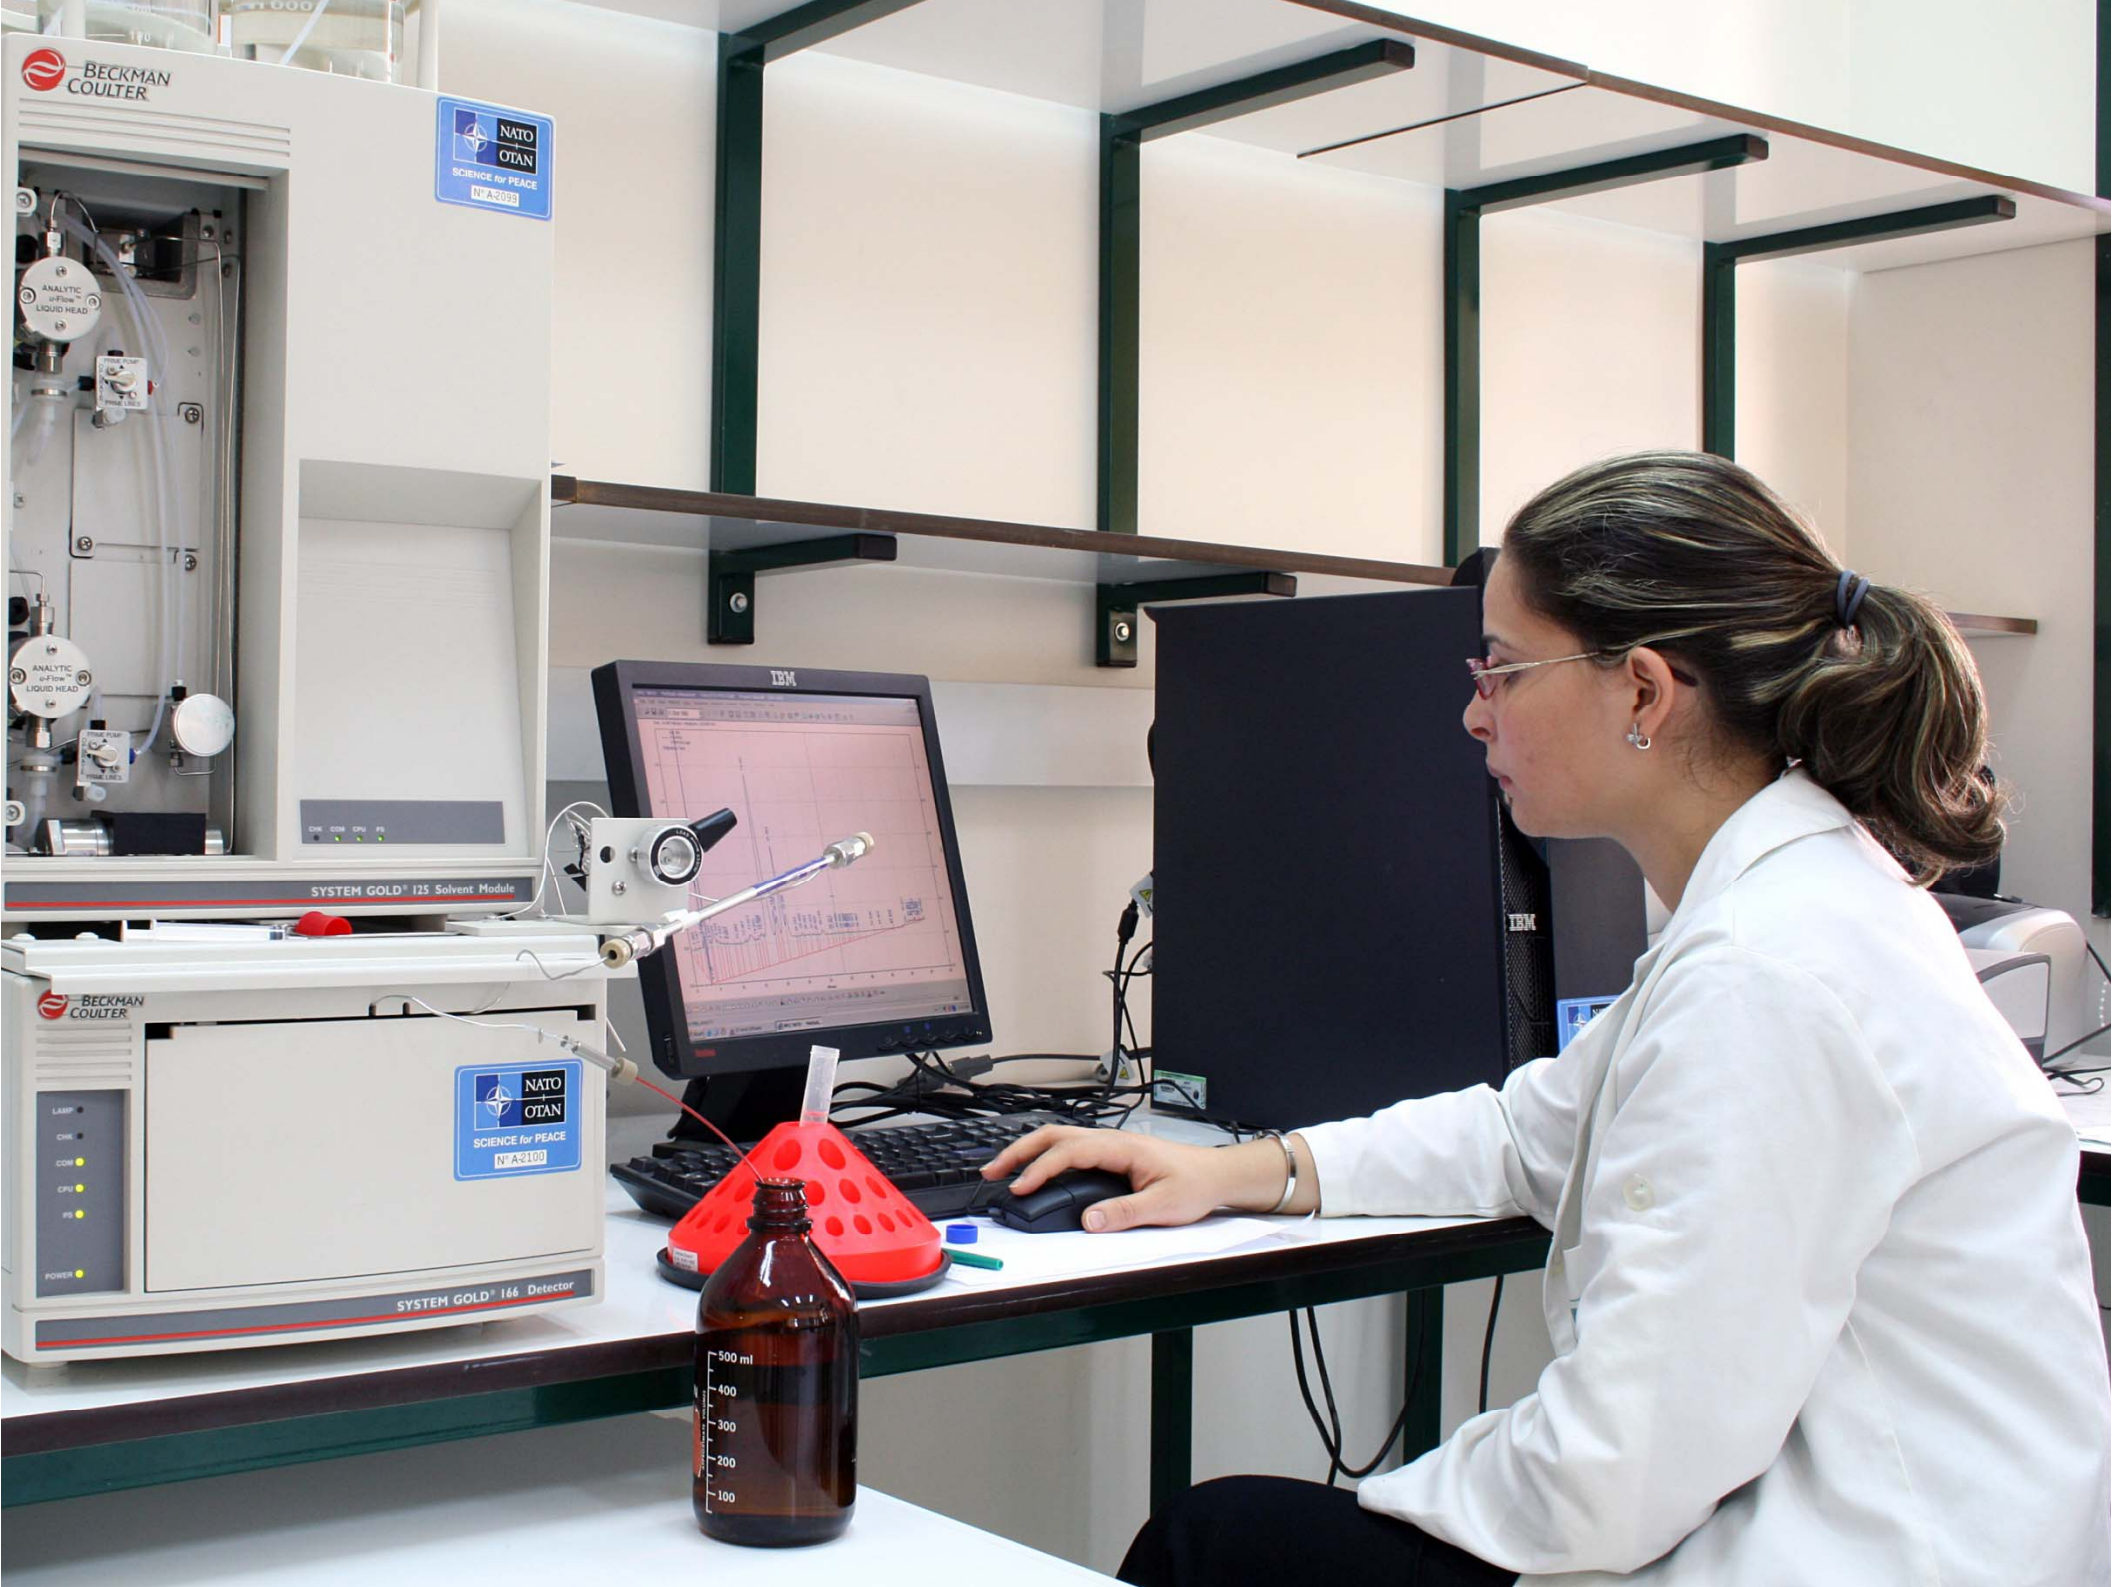

Etienne Burnet
Directeur de l'Institut
(1936-1943)

BECKMAN
COULTER

NATO
OTAN
SCIENCE for PEACE
N°A2059

SYSTEM GOLD® 125 Solvent Module

BECKMAN
COULTER

NATO
OTAN
SCIENCE for PEACE
N°A2100

SYSTEM GOLD® 166 Detector